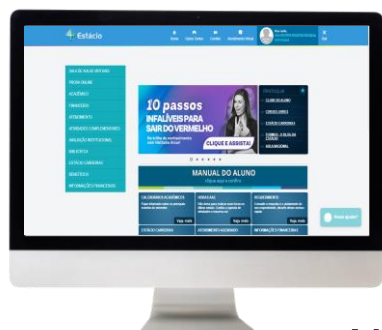

CAMPUS VIRTUAL, AMBIENTE VIRTUAL E AMBIENTE DE SIMULADOS

Estes são os três sistemas que compõem a sua Graduação Digital.

CAMPUS VIRTUAL *ou SIA*

AMBIENTE VIRTUAL *ou WEBAULA*

AMBIENTE DE SIMULADOS *ou Sistema de avaliações*

Clique na tela e seja
redirecionado
ao sistema escolhido

QUAL A DIFERENÇA ENTRE ELES?

Confira a seguir
a função de cada um!

CAMPUS VIRTUAL ou SIA

No campus virtual você tem acesso às suas informações **acadêmicas e financeiras**, que podem ser visualizadas através do menu principal.

Por muitas vezes, uma simples consulta às suas informações no SIA elimina a necessidade de um atendimento.

O login do **Campus Virtual** é matrícula acadêmica e a senha que você cadastrou [quando acessou pela primeira vez](#).