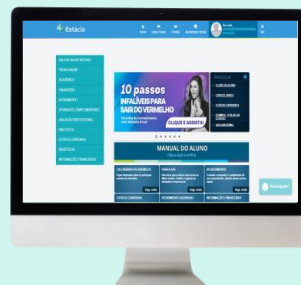

Funções do Campus Virtual

- ✓ Acessar o Ambiente Virtual de Aprendizagem
- ✓ Acessar o calendário Acadêmico
- ✓ Agendar prova
- ✓ Emitir de histórico escolar
- ✓ Consultar horas AAC
- ✓ Consultar notas
- ✓ Emitir 2ª via de boleto
- ✓ Consultar estrutura curricular
- ✓ Abrir requerimentos
- ✓ Agendar de atendimento no seu Polo

Clique na tela para acessar o Campus Virtual