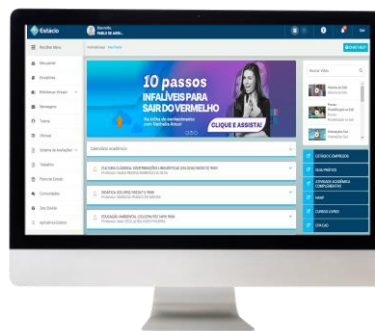

CAMPUS VIRTUAL, AMBIENTE VIRTUAL E AMBIENTE DE SIMULADOS

Estes são os três sistemas que compõem a sua Graduação Digital.

CAMPUS VIRTUAL *ou SIA*

AMBIENTE VIRTUAL *ou WEBAULA*

AMBIENTE DE SIMULADOS *ou Sistema de avaliações*

Clique na tela e seja
redirecionado
ao sistema escolhido

QUAL A DIFERENÇA ENTRE ELES?

Confira a seguir
a função de cada um!

CAMPUS VIRTUAL ou SIA

No campus virtual você tem acesso às suas informações **acadêmicas e financeiras**, que podem ser visualizadas através do menu principal.

Por muitas vezes, uma simples consulta às suas informações no SIA elimina a necessidade de um atendimento.

O login do **Campus Virtual** é matrícula acadêmica e a senha que você cadastrou [quando acessou pela primeira vez](#).

Funções do Campus Virtual

- ✓ Acessar o Ambiente Virtual de Aprendizagem
- ✓ Acessar o calendário Acadêmico
- ✓ Agendar prova
- ✓ Emitir de histórico escolar
- ✓ Consultar horas AAC
- ✓ Consultar notas
- ✓ Emitir 2^a via de boleto
- ✓ Consultar estrutura curricular
- ✓ Abrir requerimentos
- ✓ Agendar de atendimento no seu Polo