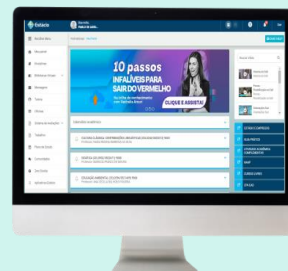

Funções do Campus Virtual

- ✓ Acessar o Ambiente Virtual de Aprendizagem
- ✓ Acessar o calendário Acadêmico
- ✓ Agendar prova
- ✓ Emitir de histórico escolar
- ✓ Consultar horas AAC
- ✓ Consultar notas
- ✓ Emitir 2^a via de boleto
- ✓ Consultar estrutura curricular
- ✓ Abrir requerimentos
- ✓ Agendar de atendimento no seu Polo

Clique na tela para acessar o Campus Virtual

AMBIENTE VIRTUAL DE APRENDIZAGEM *ou* WEBAULA

No ambiente virtual aprendizagem você tem acesso a todo conteúdo das suas **disciplinas**.

É através dele que você aprende e interage com os Tutores e seus colegas de Classe, monta seu **Plano de Estudos** e tem acesso aos **Portais de Horas AAC** e **Ambiente de Simulados**.

O login do **AVA** é sua matrícula acadêmica e a senha é a mesma que você cadastrou [quando acessou pela primeira vez](#).

Funções do Ambiente Virtual de Aprendizagem

- ✓ Acessar o conteúdo das disciplinas
- ✓ Acionar o Tutor dentro da **Tutoria**
- ✓ Conversar com o Tutor no ícone **Mensagens**
- ✓ Acessar o **Portal de AAC Interna**
- ✓ Consultar os livros das **Bibliotecas virtuais**
- ✓ Montar um **Plano de estudos**
- ✓ Acessar os Simulados no **Ambiente Simulados**

Clique na tela para
acessar o AVA

AMBIENTE SIMULADOS

ou SISTEMA DE AVALIAÇÕES

No ambiente de simulados realiza todas os Simulados e exercícios referentes às suas **disciplinas matriculadas** no semestre.