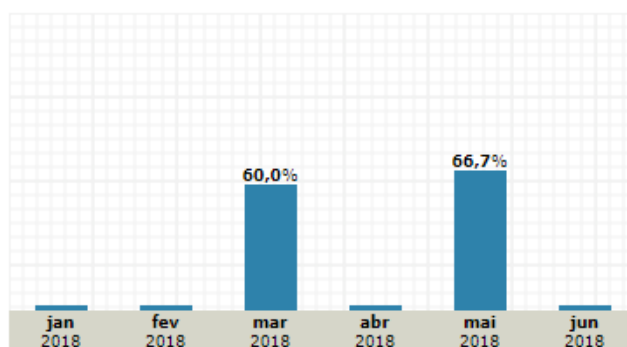

Ao final de cada avaliação, o sistema cria um **histórico de seus exercícios** informando: a aula, a disciplina, o percentual de acerto, a quantidade de questões respondidas, status e o último acesso.

Para verificar seu desempenho selecione a opção

Meu desempenho:

Veja o seu **desempenho** o com o restante da sua turma. Utilize está informação como forma de **incentivo** para aperfeiçoar cada vez mais seu processo de aprendizagem

### ARQUITETURA E URBANISMO

Meu desempenho na Turma

Evolução temporal do meu desempenho