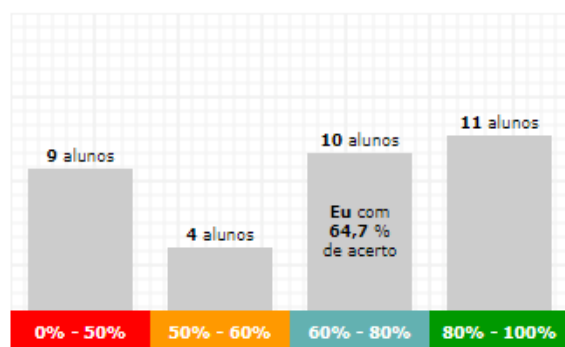

## COMO é AVALIADO O SEU APRENDIZADO NO TESTE DE CONHECIMENTO?

Leia, atentamente, as questões e marque a resposta desejada.

O sistema grava, automaticamente, a sua resposta. Não há possibilidade de trocar a opção escolhida;

Ao final de cada avaliação, o sistema cria um **histórico de seus exercícios** informando: a aula, a disciplina, o percentual de acerto, a quantidade de questões respondidas, status e o último acesso.

Para verificar seu desempenho selecione a opção

Meu desempenho:

Veja o seu **desempenho** o com o restante da sua turma. Utilize está informação como forma de **incentivo** para aperfeiçoar cada vez mais seu processo de aprendizagem

### ARQUITETURA E URBANISMO

Meu desempenho na Turma

Evolução temporal do meu desempenho