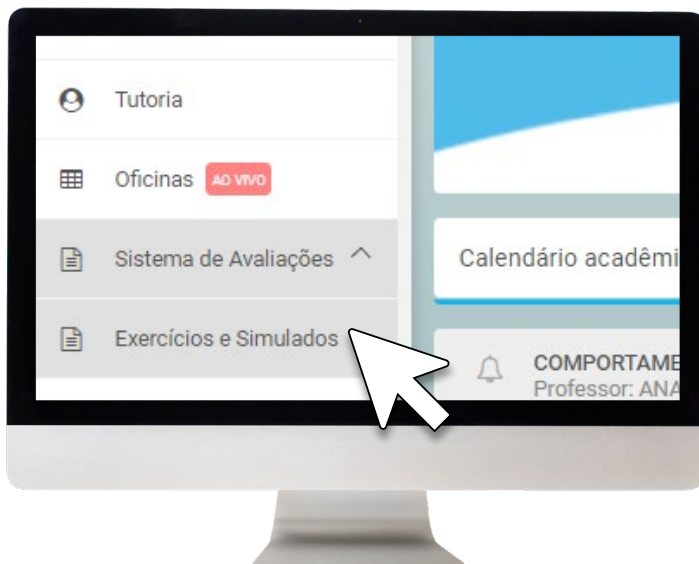

SIMULADO

O Simulado **não é** a prova final da sua disciplina, o objetivo dele é te ajudar a garantir **até 2 pontos** extras na nota final.

Ele aborda **todo o conteúdo** da disciplina e é uma importante maneira de você avaliar o seu aprendizado e se familiarizar com o modelo de questões abordados na prova.

Cada disciplina possui 2 Simulados.

Fique atento ao calendário acadêmico! Nós informamos as datas lá.

PONTUAÇÃO:

ACERTOS	PONTUAÇÃO
0 - 4	0
5 - 6	1
7 - 8	1,5
9 - 10	2

Como acessar:

Acessar o Simulado é bem simples. Ele fica disponível no ambiente virtual de aprendizagem

No menu do AVA, selecione: SISTEMA DE AVALIAÇÕES e depois, EXERCÍCIOS E SIMULADOS.

Você será redirecionado para o Ambiente Simulados, e aparecerá a lista de disciplinas em que você está matriculado.

Para acessar ao seu Simulado, basta clicar na opção Simulado AV dentro da área da disciplina desejada.