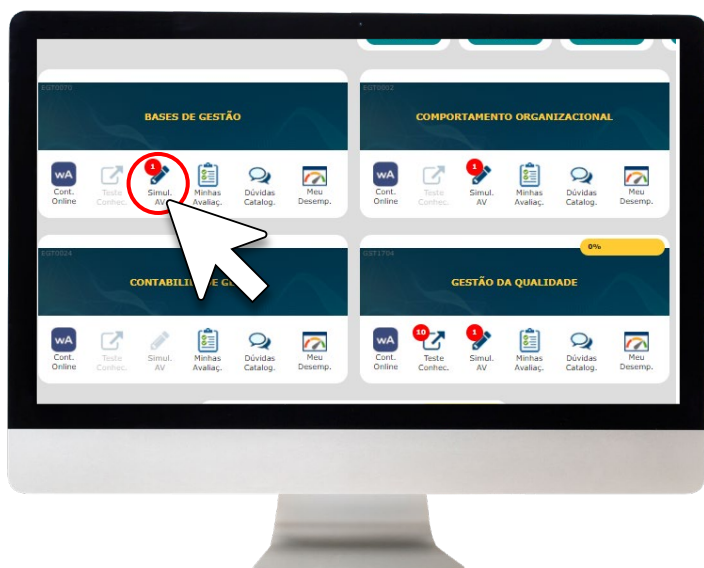

SIMULADO

O Simulado **não é** a prova final da sua disciplina, o objetivo dele é te ajudar a garantir **até 2 pontos** extras na nota final.

Ele aborda **todo o conteúdo** da disciplina e é uma importante maneira de você avaliar o seu aprendizado e se familiarizar com o modelo de questões abordados na prova.

Cada disciplina possui 2 Simulados.

Fique atento ao calendário acadêmico! Nós informamos as datas lá.

PONTUAÇÃO:

ACERTOS	PONTUAÇÃO
0 - 4	0
5 - 6	1
7 - 8	1,5
9 - 10	2

Como acessar:

Acessar o Simulado é bem simples. Ele fica disponível no ambiente virtual de aprendizagem

No menu do AVA, selecione: SISTEMA DE AVALIAÇÕES e depois, EXERCÍCIOS E SIMULADOS.

Você será redirecionado para o Ambiente Simulados, e aparecerá a lista de disciplinas em que você está matriculado.

Para acessar ao seu Simulado, basta clicar na opção Simulado AV dentro da área da disciplina desejada.